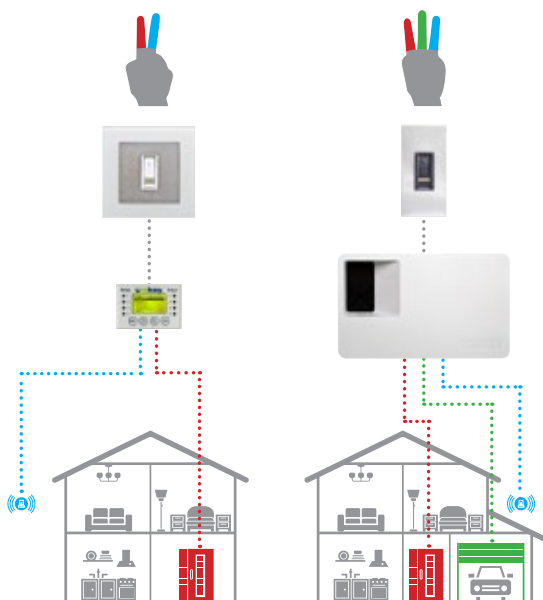

Der Finger ist immer mit dabei!

Schlüssel, Karten und Codes können verloren, vergessen oder weitergegeben werden – der Fingerabdruck nicht!

ekey home

Einzel-Zutrittslösungen

Mit nur einem Fingerscanner* bis zu 3 Funktionen ansteuerbar.

- bis zu 99 Fingerprints speicherbar
- 1 bis 3 Funktionen ansteuerbar
(z. B. Tür, Tor und Alarmanlage)
- einfache Bedienung und zentrale Benutzer-
verwaltung direkt über die Steuereinheit
- oder über die *ekey home App*
(*ekey Fingerscanner integra*, *ekey Fingerscanner arte*)
- optional: Zutritt mit Karte (RFID) möglich
-> zusätzlich bis zu 99 Karten speicherbar

*alternativ: Codetastatur (keypad) -> bis zu 99 Codes speicherbar

ekey multi

Mehrfach-Zutrittslösungen

4 Fingerscanner* werden über eine Steuereinheit verwaltet.

- bis zu 99 Fingerprints speicherbar
- max. 4 Fingerscanner möglich
- je FS bis zu 4 Funktionen ansteuerbar (z. B. Tür, Tor und Alarmanlage)
- Zeitfenster individuell programmierbar
- Zutrittsprotokoll über jeden Fingerscanner
- einfache Bedienung und zentrale Benutzerverwaltung direkt über die Steuereinheit
- personenbezogene Rechtevergabe möglich (örtlich und zeitlich)
- Urlaubs- oder Dauerprogramm
- optional: Zutritt mit Karte (RFID) möglich -> zusätzlich bis zu 99 Karten speicherbar