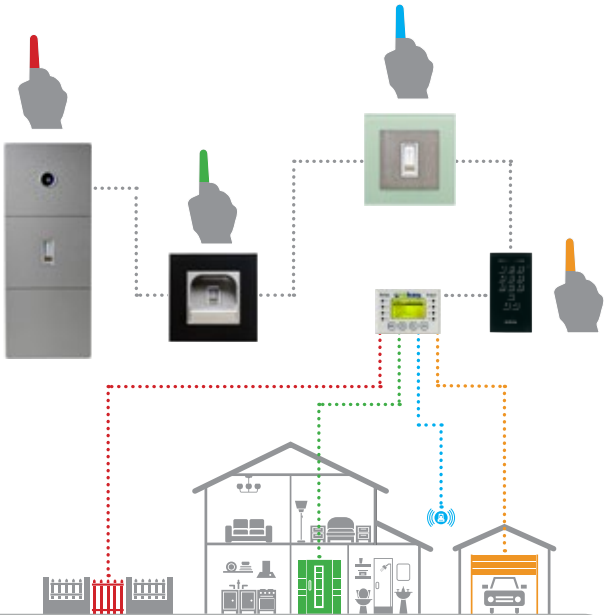

Der Finger ist immer mit dabei!

Schlüssel, Karten und Codes können verloren, vergessen oder weitergegeben werden – der Fingerabdruck nicht!

ekey home

Einzel-Zutrittslösungen

Mit nur einem Fingerscanner* bis zu 3 Funktionen ansteuerbar.

- bis zu 99 Fingerprints speicherbar
- 1 bis 3 Funktionen ansteuerbar
(z. B. Tür, Tor und Alarmanlage)
- einfache Bedienung und zentrale Benutzer-
verwaltung direkt über die Steuereinheit
- oder über die *ekey home App*
(*ekey Fingerscanner integra*, *ekey Fingerscanner arte*)
- optional: Zutritt mit Karte (RFID) möglich
-> zusätzlich bis zu 99 Karten speicherbar

*alternativ: Codetastatur (keypad) -> bis zu 99 Codes speicherbar

ekey multi

Mehrfach-Zutrittslösungen

4 Fingerscanner* werden über eine Steuereinheit verwaltet.

- bis zu 99 Fingerprints speicherbar
- max. 4 Fingerscanner möglich
- je FS bis zu 4 Funktionen ansteuerbar (z. B. Tür, Tor und Alarmanlage)
- Zeitfenster individuell programmierbar
- Zutrittsprotokoll über jeden Fingerscanner
- einfache Bedienung und zentrale Benutzerverwaltung direkt über die Steuereinheit
- personenbezogene Rechtevergabe möglich (örtlich und zeitlich)
- Urlaubs- oder Dauerprogramm
- optional: Zutritt mit Karte (RFID) möglich -> zusätzlich bis zu 99 Karten speicherbar