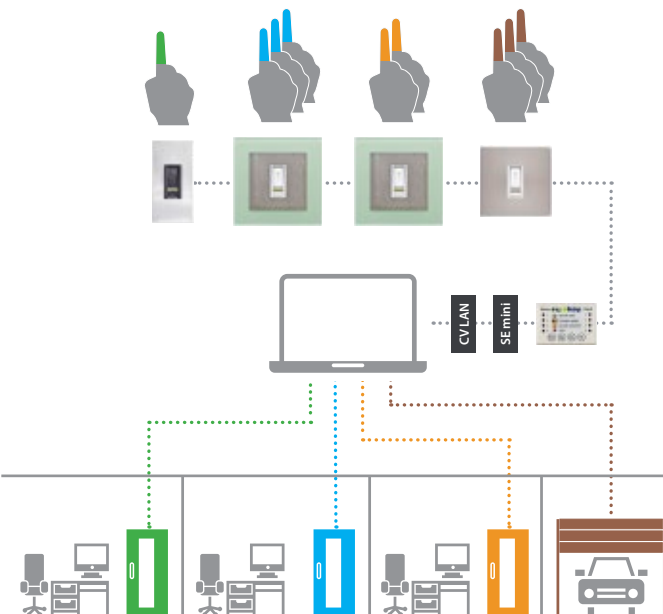

- bis zu 99 Fingerprints speicherbar
- 1 bis 3 Funktionen ansteuerbar
(z. B. Tür, Tor und Alarmanlage)
- einfache Bedienung und zentrale Benutzer-
verwaltung direkt über die Steuereinheit
- oder über die *ekey home App*
(*ekey Fingerscanner integra*, *ekey Fingerscanner arte*)
- optional: Zutritt mit Karte (RFID) möglich
-> zusätzlich bis zu 99 Karten speicherbar

*alternativ: Codetastatur (keypad) -> bis zu 99 Codes speicherbar

ekey multi

Mehrfach-Zutrittslösungen

4 Fingerscanner* werden über eine Steuereinheit verwaltet.

- bis zu 99 Fingerprints speicherbar
- max. 4 Fingerscanner möglich
- je FS bis zu 4 Funktionen ansteuerbar (z. B. Tür, Tor und Alarmanlage)
- Zeitfenster individuell programmierbar
- Zutrittsprotokoll über jeden Fingerscanner
- einfache Bedienung und zentrale Benutzerverwaltung direkt über die Steuereinheit
- personenbezogene Rechtevergabe möglich (örtlich und zeitlich)
- Urlaubs- oder Dauerprogramm
- optional: Zutritt mit Karte (RFID) möglich -> zusätzlich bis zu 99 Karten speicherbar

*alternativ: Codetastatur (keypad) -> bis zu 99 Codes speicherbar

ekey net

Netzwerk-Zutrittslösungen

Die vernetzte Zutrittslösung für Unternehmen, Organisationen und gehobene Eigenheime.

- bis zu 2.000 Fingerprints pro Fingerscanner* speicherbar
- max. 80 Fingerscanner möglich
- je FS bis zu 4 Funktionen ansteuerbar
- Zeitfenster programmierbar
- Zutrittsprotokoll über jeden Fingerscanner
- standortübergreifende Verwaltung möglich
- zentrale Verwaltung über PC
- Kalender-Funktion
- Schnittstellen zur externen Anbindung
- optional: Zutritt mit Karte (RFID) möglich
-> zusätzlich bis zu 2.000 Karten speicherbar

integra

Zur Aufputz-, Hohlraum- oder
Unterputz-Montage und Integration in
Türen.

arte

Zum flächenbündigen Einbau in Tür-
blätter, Stoßgriffe und Beschläge.

FSB

Preisgekrönter Design-Türgriff
mit integriertem ekey Fingerscanner.