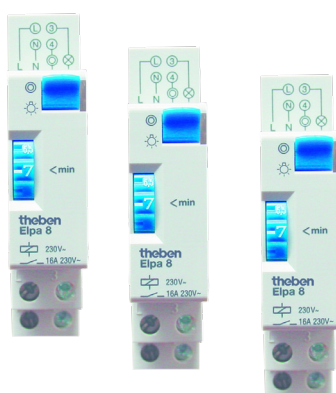

2x Artikelnummer: 1691363

3x theMura S180-100 UP WH (- 10% RABATT)

- Passiv-Infrarot-Bewegungsmelder für Wandmontage
- Rechteckiger Erfassungsbereich 170° , 14 x 17 m (238 m²)
- 1 Kanal Licht (Relais 230 V)
- Betrieb als Voll- oder Halbautomat
- Helligkeitsschaltwert einstellbar, Teach-in Funktion
- Nachlaufzeit einstellbar
- Treppenlichtfunktion
- Erweiterung des Erfassungsbereiches durch Master/Slave-Schaltung, max. 6 Melder

3x Artikelnummer: 1736673

UNSER PARTNER DES MONATS

theben
energy saving comfort

3x TR 610 top3 (- 20% RABATT)

- Digitale Zeitschaltuhr mit Wochenprogramm
- 1 Kanal
- App-Programmierung möglich
- Sichere Übertragung per optionalem Bluetooth Low Energy OBELISK top3
- DuoFix Federsteckklemmen
- Für jeweils 2 Leiter
- Draht oder Litze (mit oder ohne Aderendhülse)
- Drahtdurchmesser: 0,5 - 2,5 mm²

3x Artikelnummer: 1280524

3x ELPA 8 (- 20% RABATT)

- Treppenlicht-Zeitschalter, elektromechanisch
- 4-Leiter mit Anschluss für Bodenbeleuchtung
- Nachschaltbar
- Kein Ruhestromverbrauch
- Kippschalter für Dauerlicht
- Einfachste Zeiteinstellung und direktes Ablesen der Verzögerungszeit auf einer Absolutskala
- Präzisions-Mechanik und dadurch exakte Schaltdauer

3x Artikelnummer: 1196439

3x SELEKTA 170 top3 (- 20% RABATT)

- Astro-Zeitschaltuhr mit Wochenprogramm
- 1 Kanal
- 56 Speicherplätze
- App-Programmierung möglich
- Sichere Übertragung per optionalem Bluetooth Low Energy OBELISK top3
- Astronomische Schaltfunktion (automatische Berechnung der Sonnenauf- und Untergangszeiten für das ganze Jahr)
- Offset zum Anpassen der Sonnenauf- und Untergangszeiten
- Positionsdaten über Koordinaten oder Länder-Städteleiste programmierbar